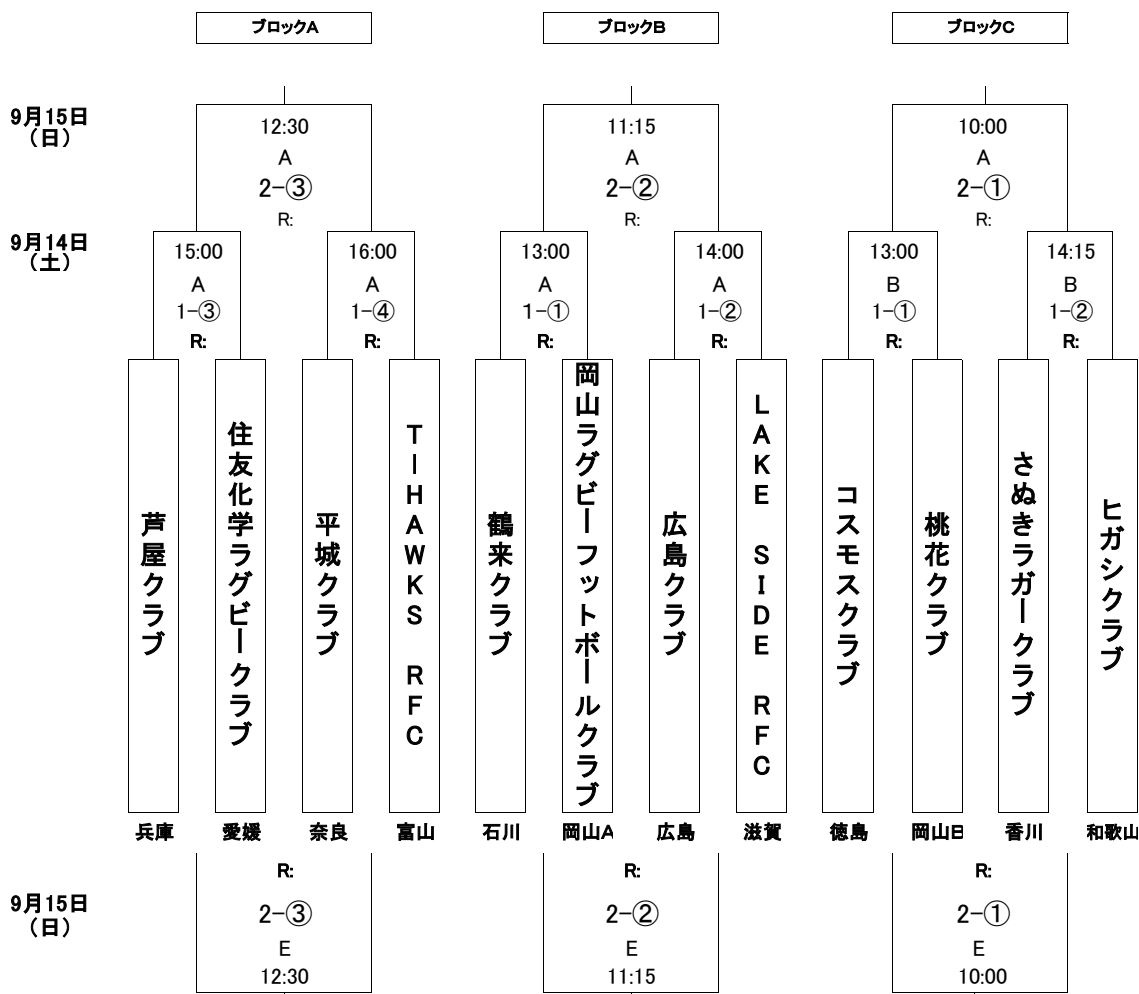

第36回 関西クラブラグビーフットボール大会 組合せ表

期日: 令和6年9月14日(土)・15日(日)

会場: 岡山県美作ラグビー・サッカー場

2024/9/14(土) ブロックD

三重菰野ラビッツ 三重	15:30 B 1-③ R:	JoyFul Rugby Football Club 大阪A
米子ビッグマウンテンRFC(YBM) 鳥取	13:00 E 1-① R:	大阪カントリーラガースR・F・C 大阪B

ブロックE	松江	高知CO	磐田
松江ラグビークラブ 島根		15:00 E 1-② R:	15:30 E 1-③ R:
高知COクラブ 高知	25分×1		16:00 E 1-④ R:
磐田クラブ 静岡	25分×1	25分×1	

2024/9/15(日) ブロックD/E下位リーグ

三重菰野・JOYFUL 負	YBM・カントリー 負	高知CO・磐田 下位
三重菰野・JOYFUL 負	10:00 B 2-① R:	10:30 B 2-② R:
YBM・カントリーラガース 負	25分×1	11:00 B 2-③ R:
高知CO・磐田 下位	25分×1	25分×1

2024/9/15(日) ブロックD/E上位リーグ

三重菰野・JOYFUL 勝	YBM・カントリー 勝	高知CO・磐田 上位
三重菰野・JOYFUL 勝	12:00 B 2-④ R:	12:30 B 2-⑤ R:
YBM・カントリーラガース 勝	25分×1	13:00 B 2-⑥ R:
高知CO・磐田 上位	25分×1	25分×1

※3チームブロックにおける順位付けについて
 ①勝ち数の多いチーム ②負け数の少ないチーム ③総得失点差 ④総トライ数
 ⑤抽選